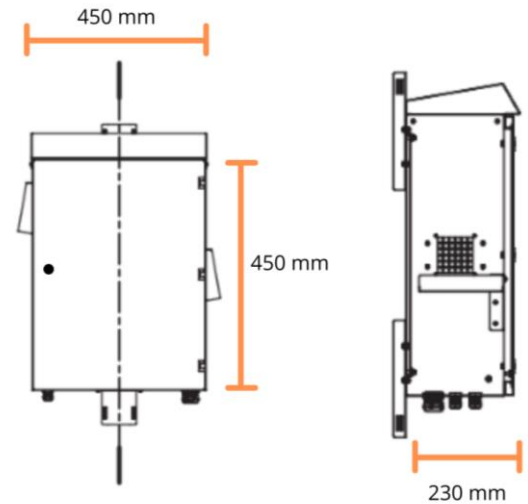

📍 Av. Eduardo Madero 2250
Del Viso, Bs As, Argentina.

☎ +54 (02320) 400 989

✉ comunitel@comunitelsa.com.ar

GABINETE ESTANCO PARA POSTE O PARED

- Protección IP 54
- Dimensiones interior 45x45x23
- Material: Chapa de acero SAE 1010
- Terminación: Pintura al horno RAI7032
- Puerta de acceso con cerradura
- Burlete elastomérico para cierre hermético
- Bisagras de aleación para uso riguroso
- Orejas de ventilación: 2